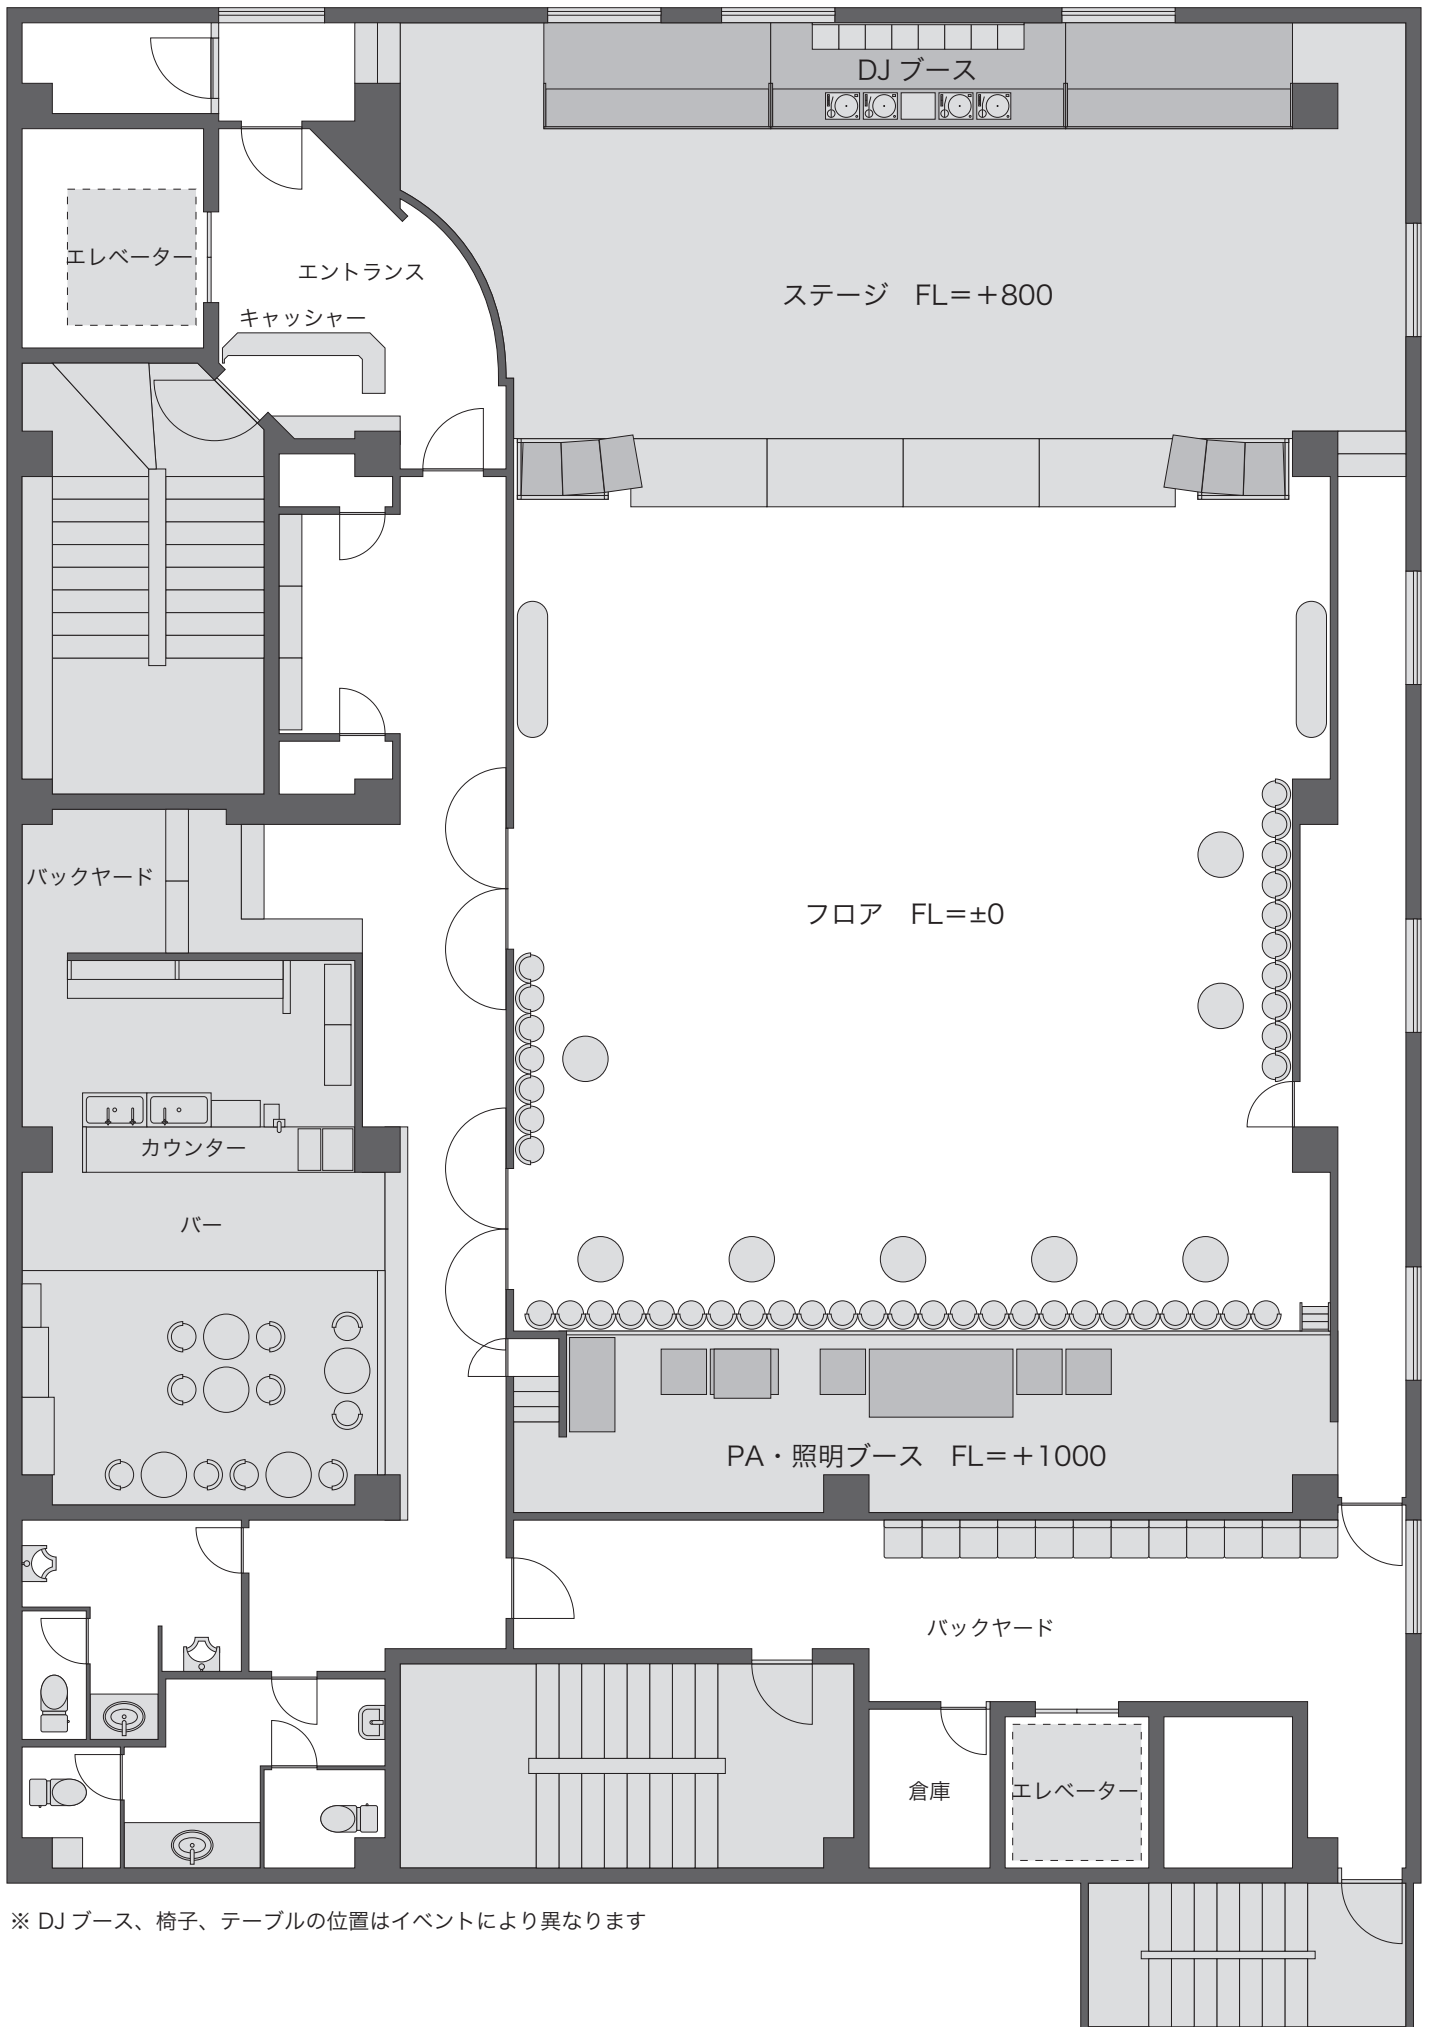

club MAIRO フロア全体図

※ DJブース、椅子、テーブルの位置はイベントにより異なります

club MAIRO ステージ側音響・電源回路図

club MAIRO ステージ正面図

club MAIRO PAブース側音響・電源回路図

club MAIRO 照明基本仕込み図

※配線ケーブルは全て2sq(1.5kw)

※コネクターは20AミニC

※ユニットは20Aフル点灯時2〜3分で落ちます。

各バトンの長さ・高さ

- | | | |
|-------|-----------|-----------|
| 1. | (長さ 8,500 | 高さ 2,800) |
| 2. 5. | (長さ 3,100 | 高さ 2,700) |
| 3. 4. | (長さ 3,100 | 高さ 2,850) |
| 6. | (長さ 7,740 | 高さ 2,850) |
| 7. | (長さ 7,740 | 高さ 3,100) |
| 8. | (長さ 8,540 | 高さ 3,550) |