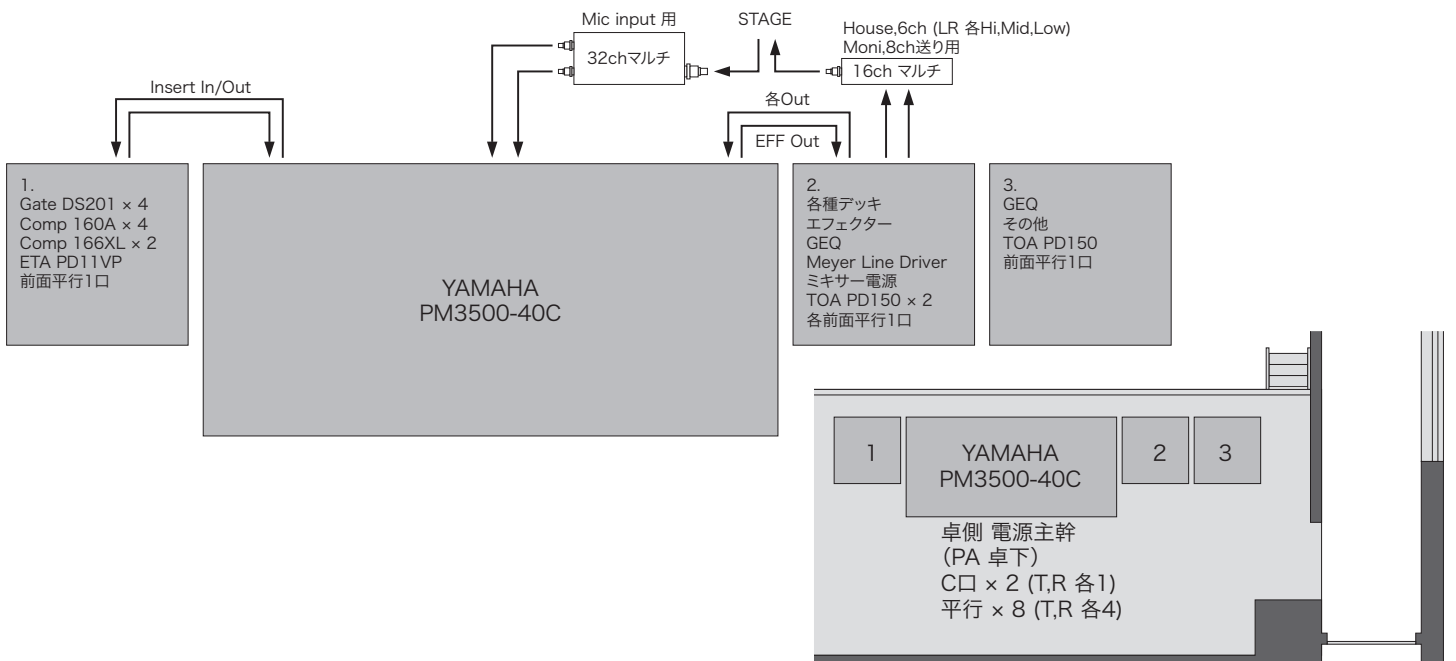

club MAIRO フロア全体図

※ DJブース、椅子、テーブルの位置はイベントにより異なります

club MAIRO ステージ側音響・電源回路図

club MAIRO ステージ正面図

club MAIRO PAブース側音響・電源回路図

club MAIRO 照明基本仕込み図

※配線ケーブルは全て2sq(1.5kw)

※コネクターは20AミニC

※ユニットは20Aフル点灯時2〜3分で落ちます。

各バトンの長さ・高さ

- | | | |
|-------|-----------|-----------|
| 1. | (長さ 8,500 | 高さ 2,800) |
| 2. 5. | (長さ 3,100 | 高さ 2,700) |
| 3. 4. | (長さ 3,100 | 高さ 2,850) |
| 6. | (長さ 7,740 | 高さ 2,850) |
| 7. | (長さ 7,740 | 高さ 3,100) |
| 8. | (長さ 8,540 | 高さ 3,550) |