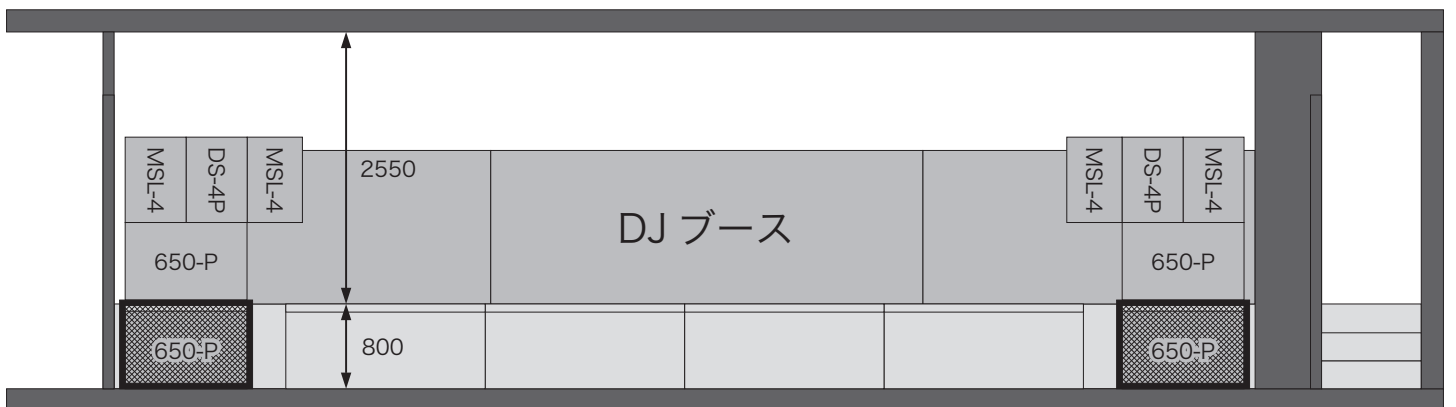

club MAIRO フロア全体図

※ DJブース、椅子、テーブルの位置はイベントにより異なります

club MAIRO ステージ側音響・電源回路図

club MAIRO ステージ正面図

club MAIRO PAブース側音響・電源回路図

club MAIRO 照明基本仕込み図

※配線ケーブルは全て2sq(1.5kw)

※コネクターは20AミニC

※ユニットは20Aフル点灯時2〜3分で落ちます。

各バトンの長さ・高さ

- | | | |
|-------|-----------|-----------|
| 1. | (長さ 8,500 | 高さ 2,800) |
| 2. 5. | (長さ 3,100 | 高さ 2,700) |
| 3. 4. | (長さ 3,100 | 高さ 2,850) |
| 6. | (長さ 7,740 | 高さ 2,850) |
| 7. | (長さ 7,740 | 高さ 3,100) |
| 8. | (長さ 8,540 | 高さ 3,550) |