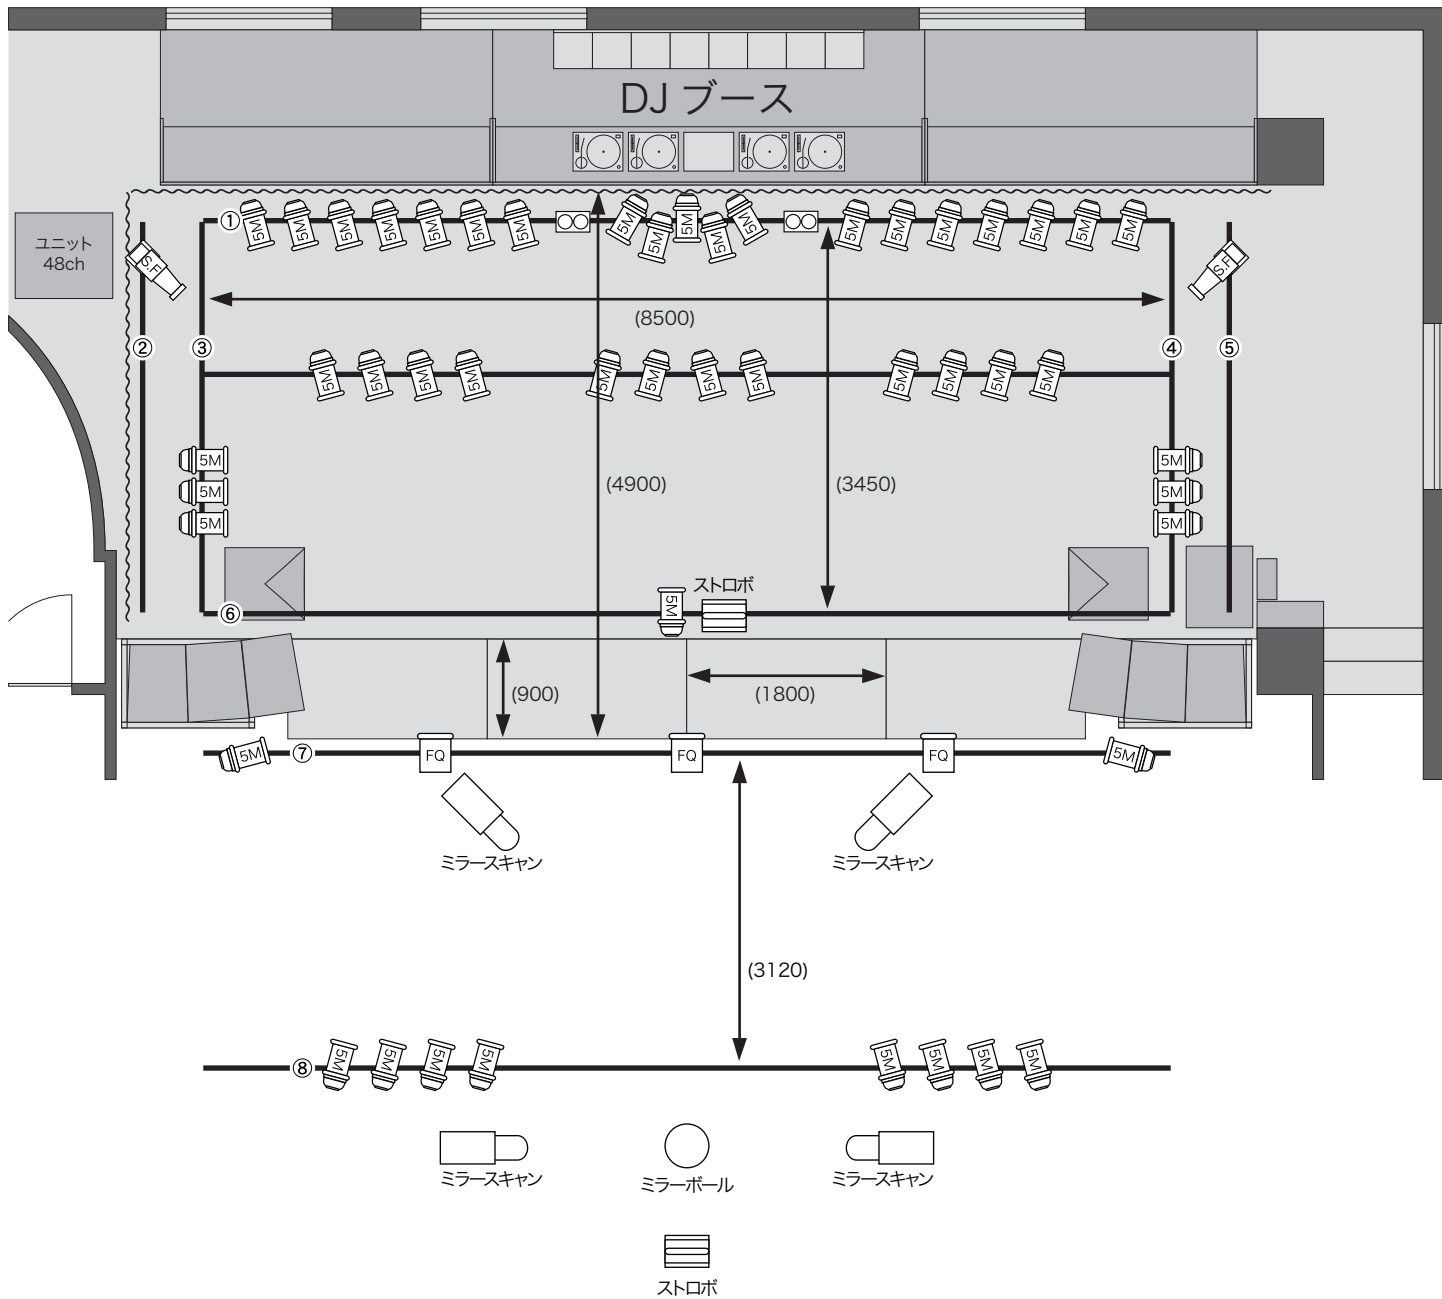

club MAIRO フロア全体図

※ DJブース、椅子、テーブルの位置はイベントにより異なります

club MAIRO ステージ側音響・電源回路図

club MAIRO ステージ正面図

club MAIRO PAブース側音響・電源回路図

club MAIRO 照明基本仕込み図

※配線ケーブルは全て2sq(1.5kw)

※コネクターは20AミニC

※ユニットは20Aフル点灯時2〜3分で落ちます。

各バトンの長さ・高さ

- | | | |
|-------|-----------|-----------|
| 1. | (長さ 8,500 | 高さ 2,800) |
| 2. 5. | (長さ 3,100 | 高さ 2,700) |
| 3. 4. | (長さ 3,100 | 高さ 2,850) |
| 6. | (長さ 7,740 | 高さ 2,850) |
| 7. | (長さ 7,740 | 高さ 3,100) |
| 8. | (長さ 8,540 | 高さ 3,550) |