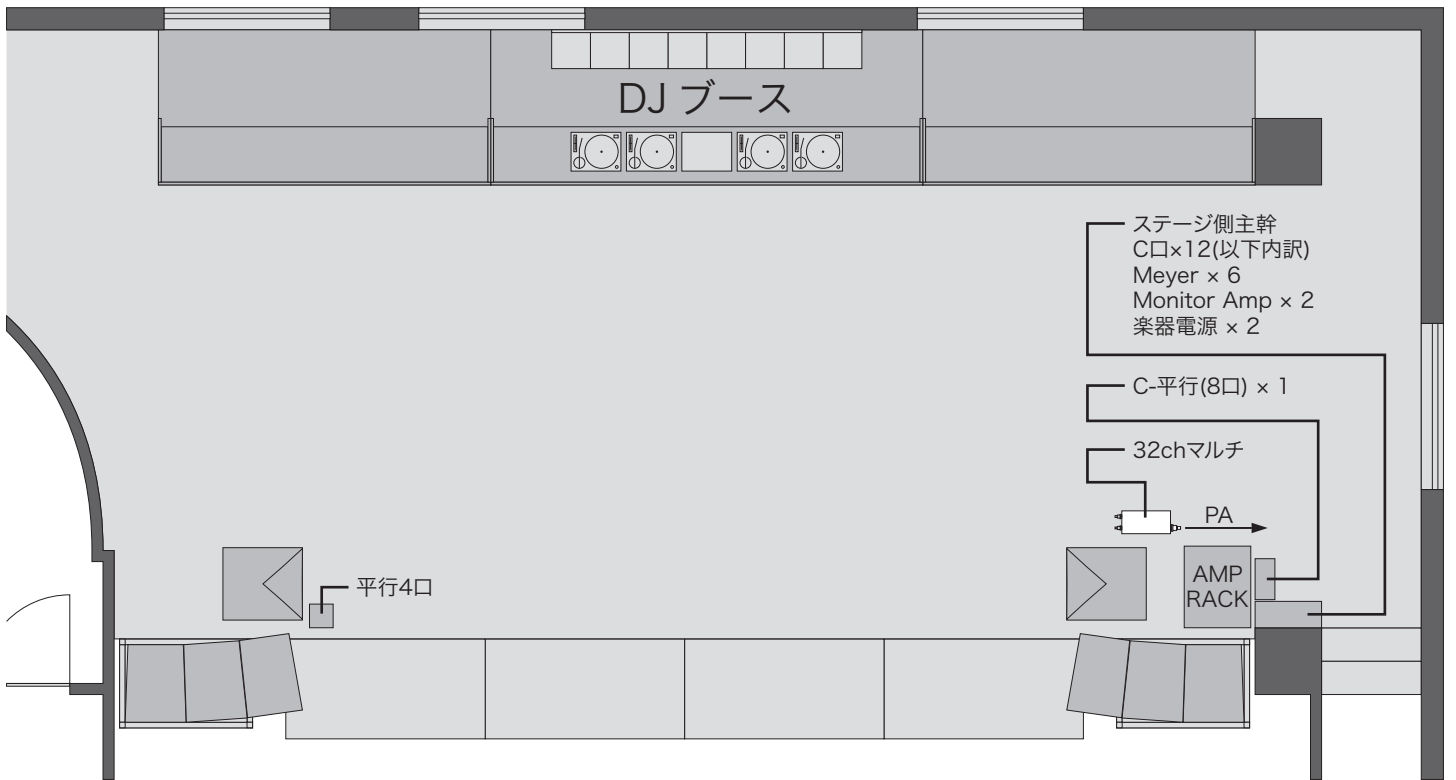

club MAIRO フロア全体図

※ DJブース、椅子、テーブルの位置はイベントにより異なります

club MAIRO ステージ側音響・電源回路図

club MAIRO ステージ正面図

club MAIRO PAブース側音響・電源回路図

club MAIRO 照明基本仕込み図

※配線ケーブルは全て2sq(1.5kw)

※コネクターは20AミニC

※ユニットは20Aフル点灯時2〜3分で落ちます。

各バトンの長さ・高さ

- | | | |
|-------|-----------|-----------|
| 1. | (長さ 8,500 | 高さ 2,800) |
| 2. 5. | (長さ 3,100 | 高さ 2,700) |
| 3. 4. | (長さ 3,100 | 高さ 2,850) |
| 6. | (長さ 7,740 | 高さ 2,850) |
| 7. | (長さ 7,740 | 高さ 3,100) |
| 8. | (長さ 8,540 | 高さ 3,550) |