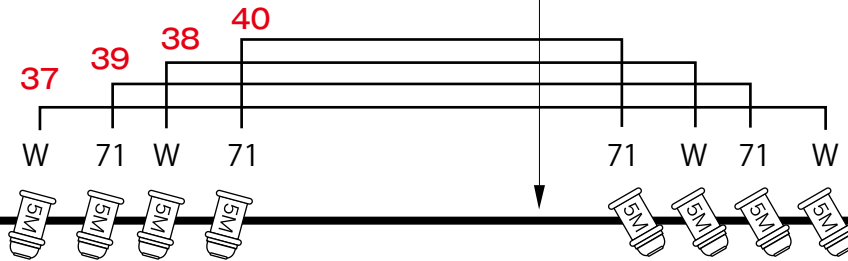

- BFT下 34
- BF上 35
- レイン↘ 41
- レイン↙ 42
- レイン→ 43
- レイン← 44
- 客電 48

- STAGE LED
- 1.Dim
  - 2.R
  - 3.G
  - 4.B
  - 5.W
  - 6.Am
  - 7.ストロボ
  - 8.AUTO

- 客席LED
- 1.Dim
  - 2.ストロボ
  - 3.AUTO
  - 4.スピード
  - 5.R
  - 6.G
  - 7.B
  - 8.W
  - 9.Am

CLは上下コンモ

各バトンの長さ・高さ

- ① (長さ8500 高さ2800)
- ②・⑤ (長さ3100 高さ2700)
- ③・④ (長さ3100 高さ2850)
- ⑥ (長さ7740 高さ2850)
- ⑦ (長さ7740 高さ3100)
- ⑧ (長さ8540 高さ3550)

- ※LED PAR64 [5in1](R,G,B,W,Am)
- ※64ショートパー×4台でバックフット有り
- ※コンモ線表記無い箇所は全て単独
- ※配線ケーブルは全て2sq(1.5kw)
- ※コネクターは20AミニC