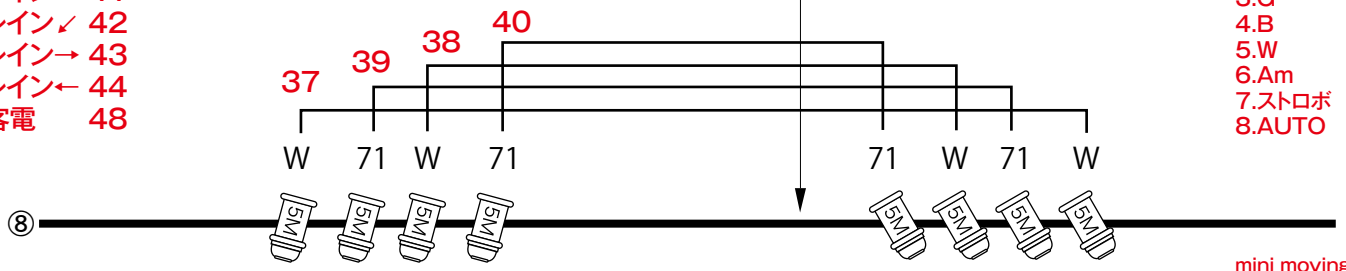

- BFT下 34
- BF上 35
- レイン↘ 41
- レイン↙ 42
- レイン→ 43
- レイン← 44
- 客電 48

- STAGE LED
- 1.Dim
 - 2.R
 - 3.G
 - 4.B
 - 5.W
 - 6.Am
 - 7.ストロボ
 - 8.AUTO

CLは上下コンモ

- mini moving wash
- 1.Pan/2.fine
 - 3.Tilt/4.fine
 - 5.Speed(Pan/Tilt)
 - 6.Dim/7.St
 - 8.Auto/9.Auto St
 - 10.R/11.G
 - 12.B/13.W
 - 14.Reset

各バトンの長さ・高さ

- ① (長さ8500 高さ2800)
- ②・⑤ (長さ3100 高さ2700)
- ③・④ (長さ3100 高さ2850)
- ⑥ (長さ7740 高さ2850)
- ⑦ (長さ7740 高さ3100)
- ⑧ (長さ8540 高さ3550)

- ※LED PAR64 [5in1](R,G,B,W,Am)
- ※64ショートパー×4台でバックフット有り
- ※コンモ線表記無い箇所は全て単独
- ※配線ケーブルは全て2sq(1.5kw)
- ※コネクターは20AミニC